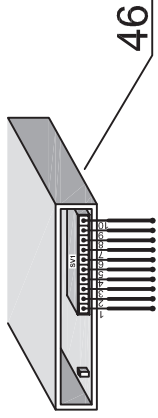

ROAD RANGER®

IK-SV-063-2017-W_A

S2 (1900975, 1900976)

S2

ME DC RH 05 IE