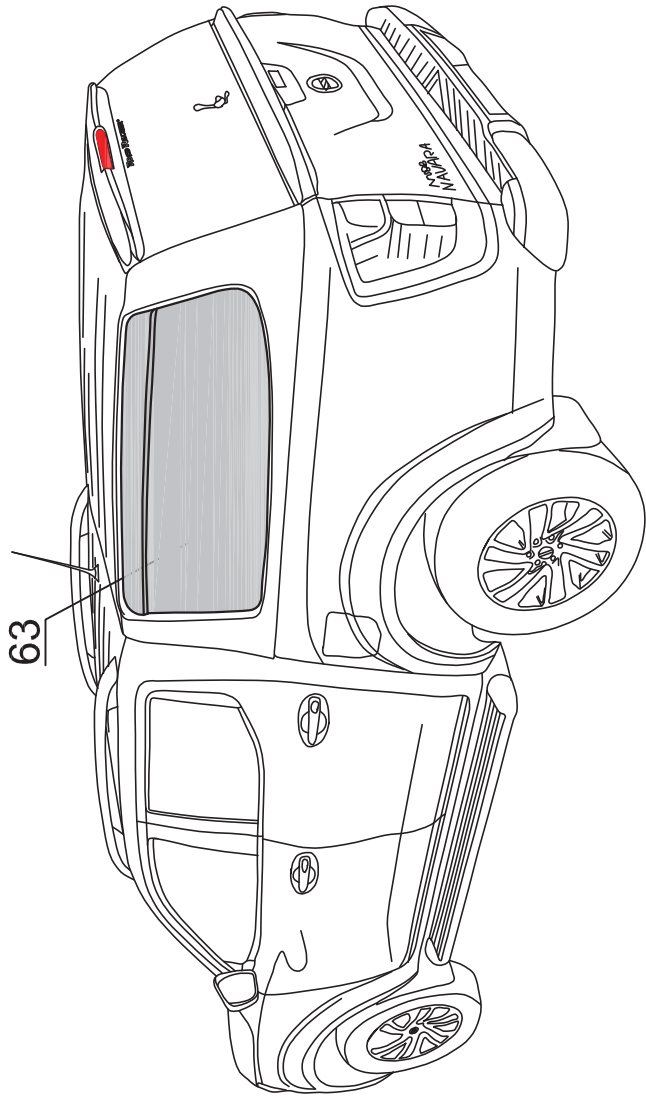

ROAD RANGER®

IK-SV-063-2017-W_A

S2 (1900975, 1900976)

S2

ME DC RH 05 IE