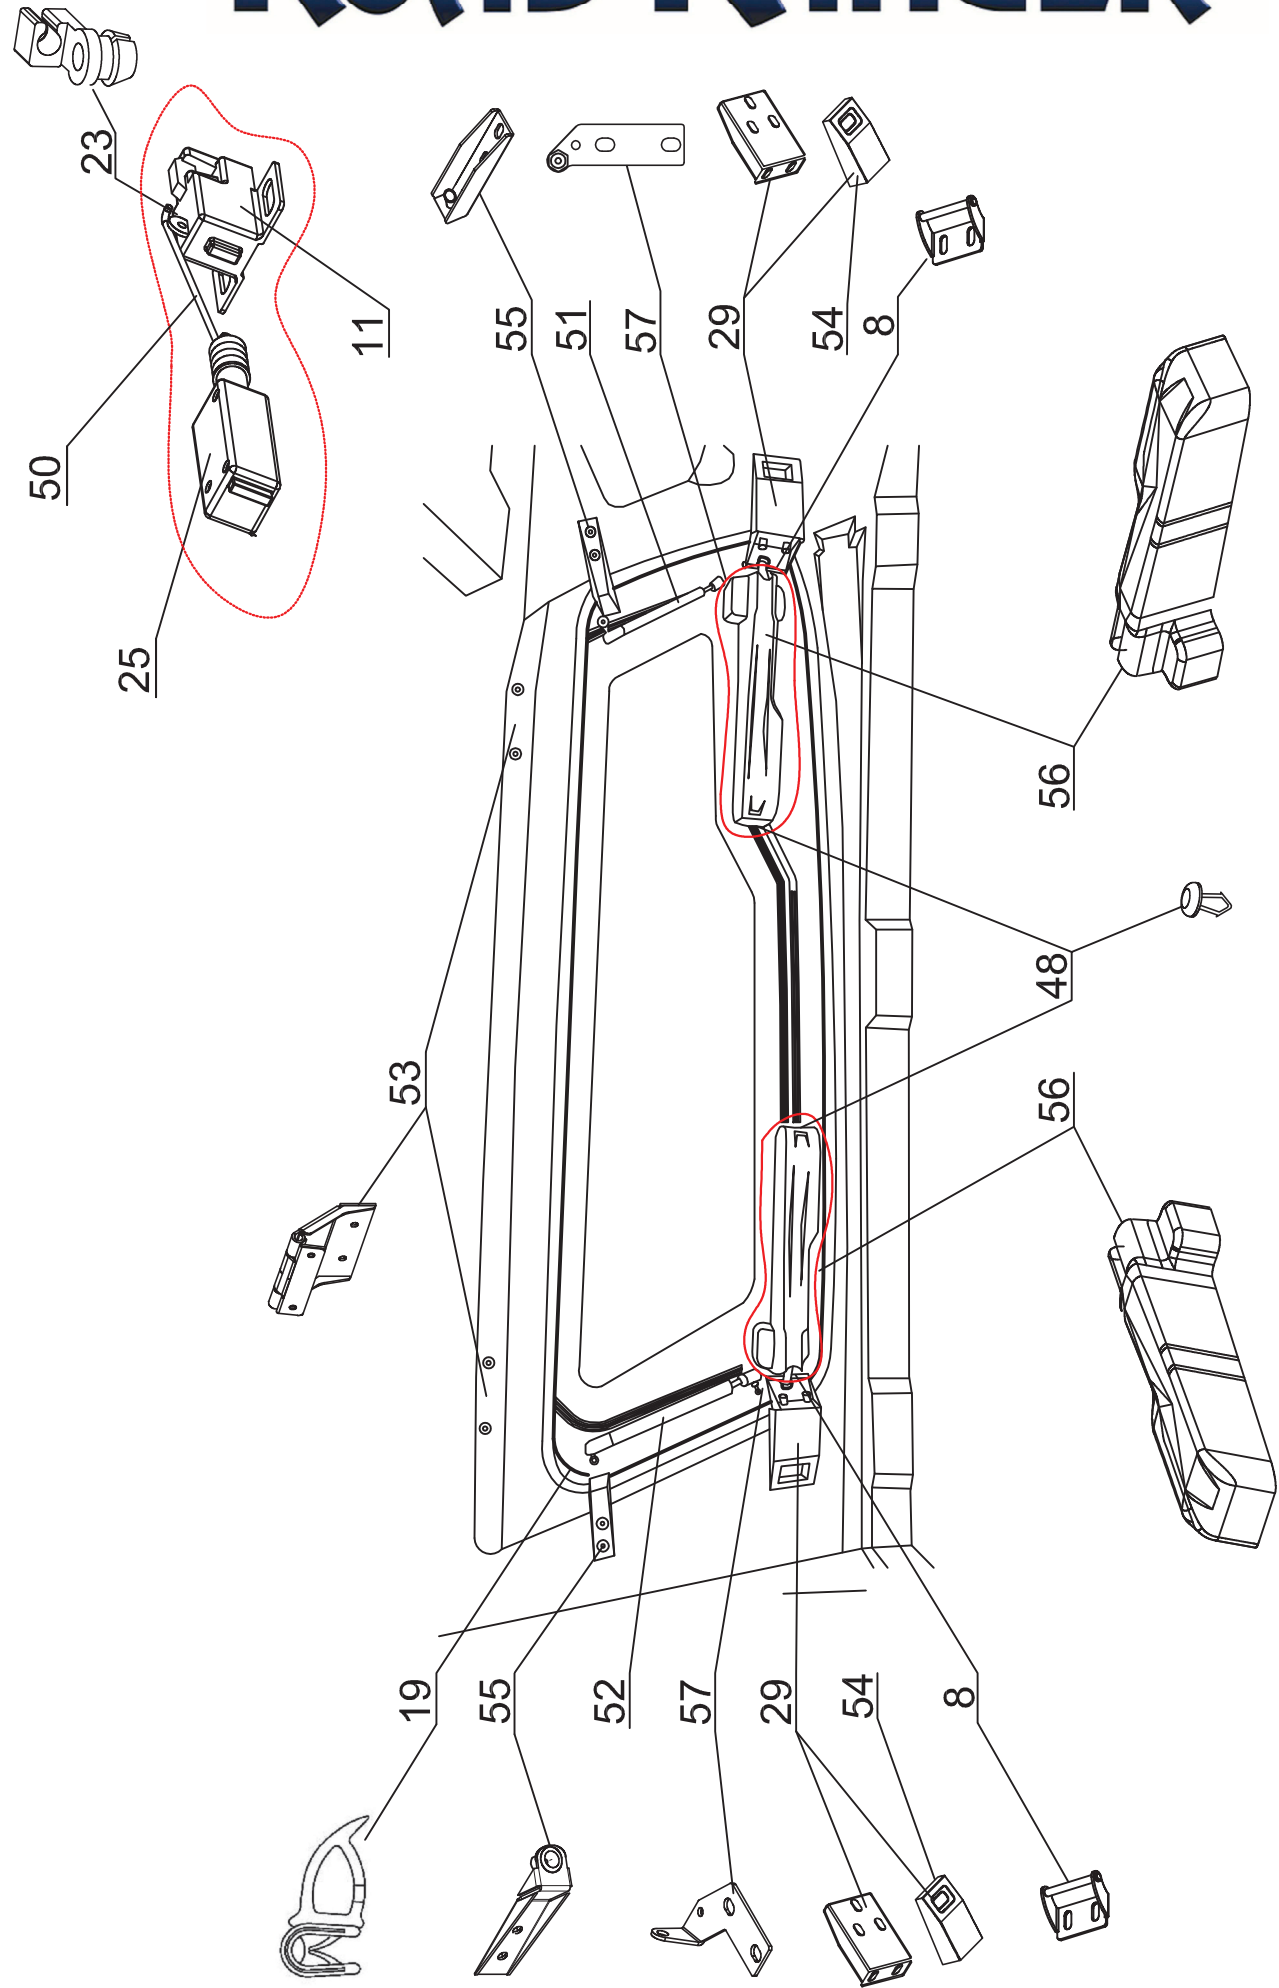

ROAD RANGER®

IK-SV-063-2017-W_A

NI DC RH 05 IF

FS2 (1900974, 1900978)