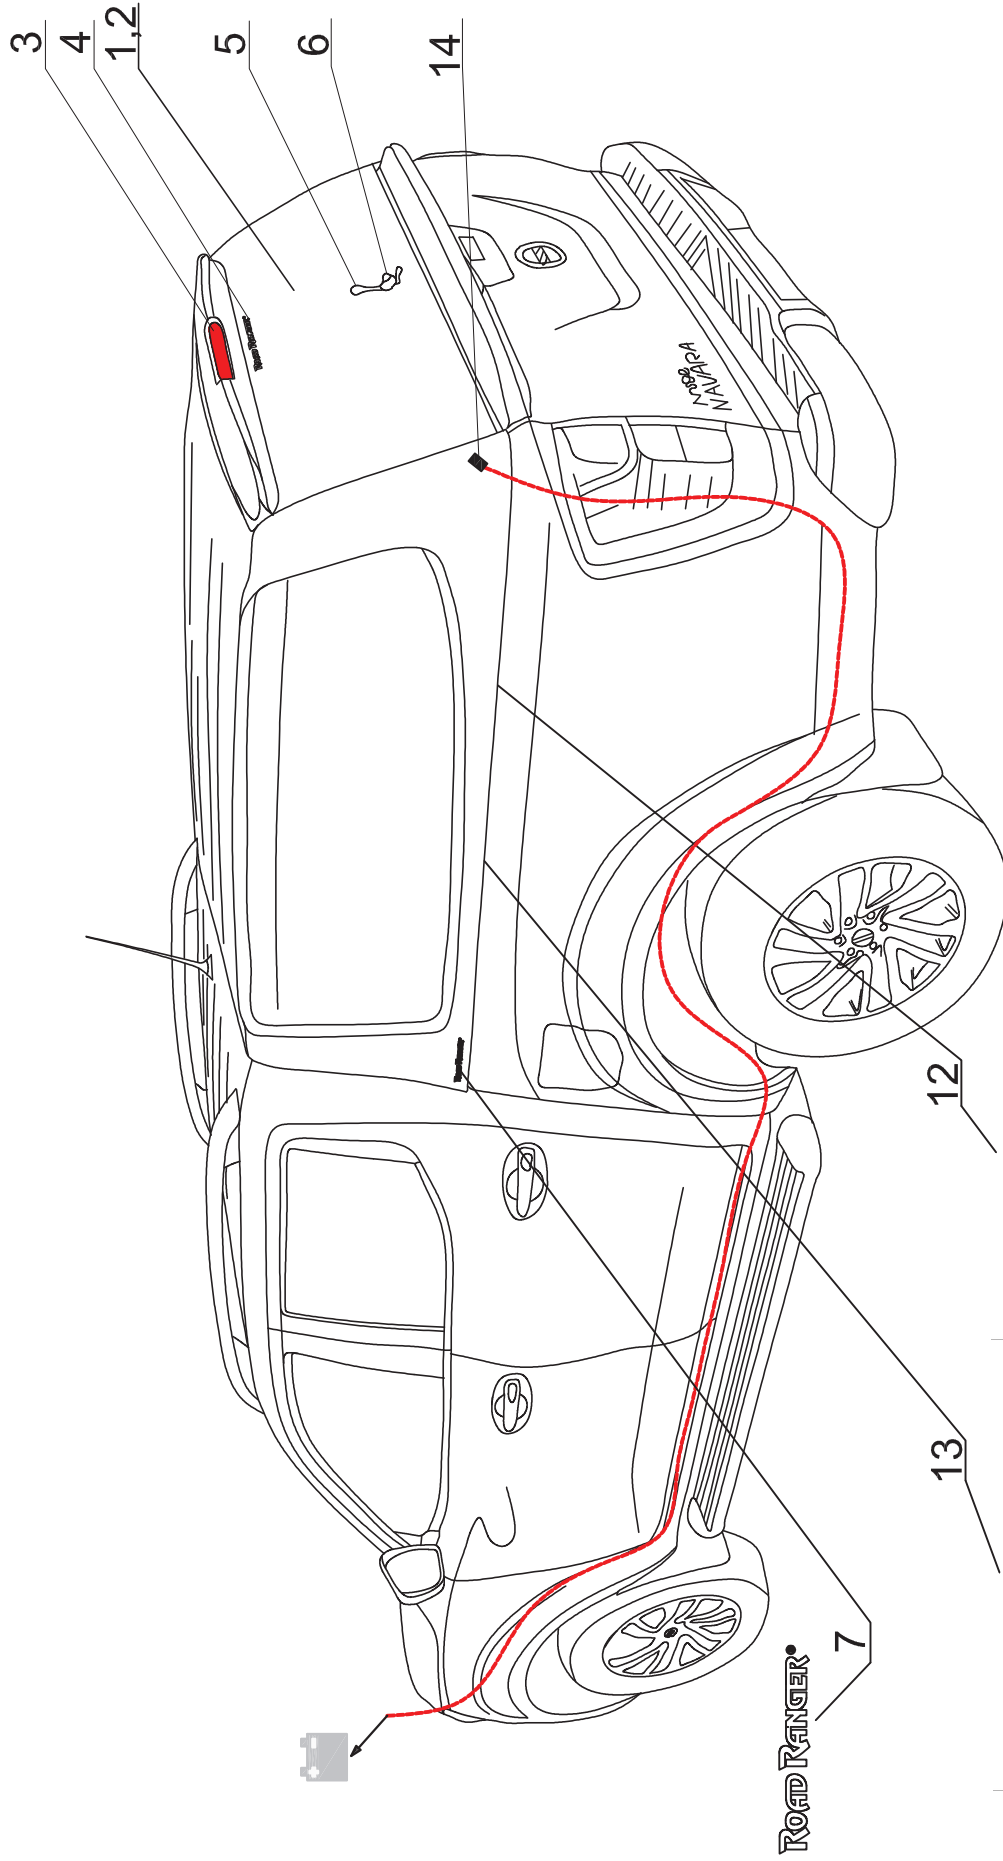

STANDARD S (1900972, 1900976)
SPECIAL F (1900973, 1900977)
FS2 FS2 (1900974, 1900978)
S2 S2 (1900975, 1900976)

NI DC RH 05 IF

ROAD RANGER®

IK-SV-062-2017-W_A

STANDARD S (1900972, 1900976)
SPECIAL F (1900973, 1900977)
FS2 (1900974, 1900978)
S2 (1900975, 1900976)

NI DC RH 05 IF