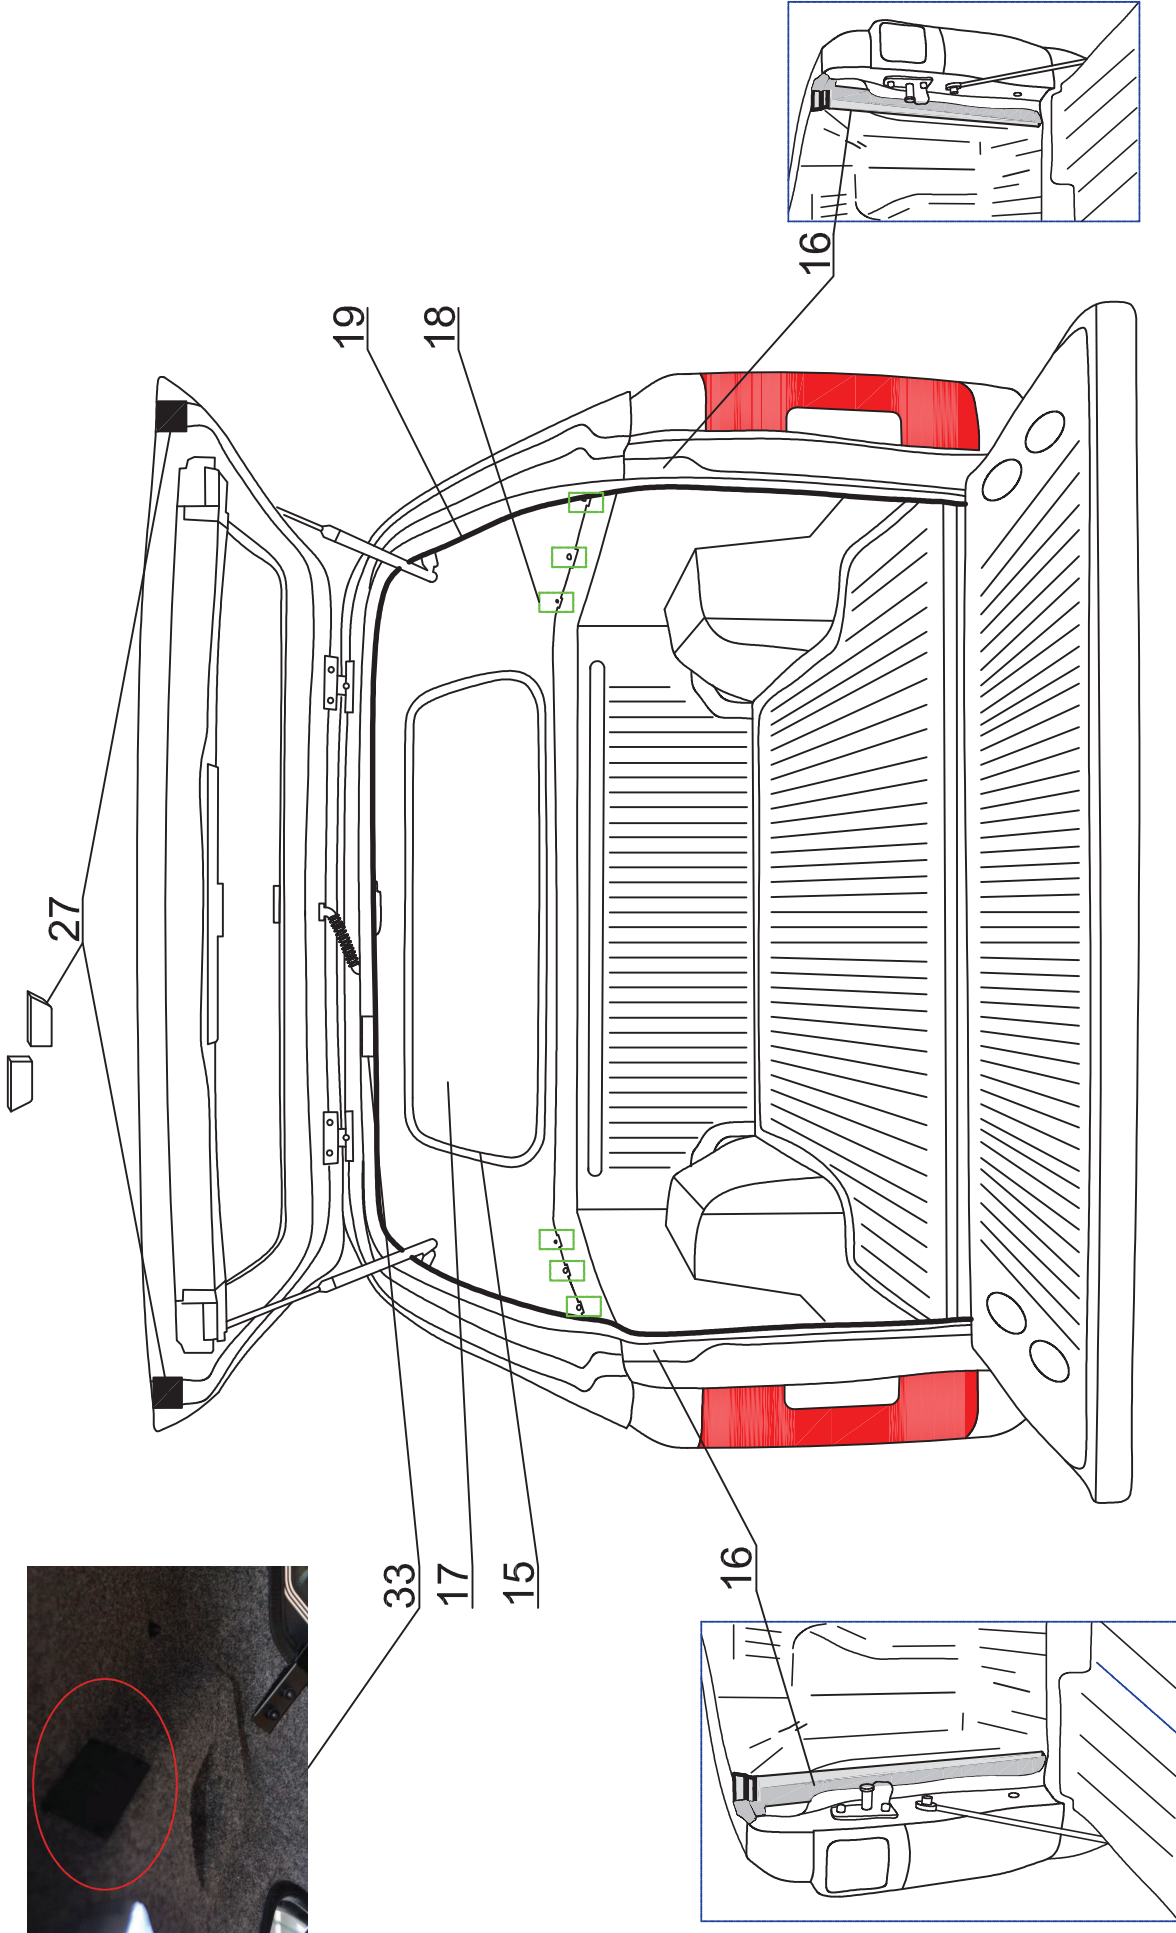

ROAD RANGER®

IK-SV-062-2017-W_A

STANDARD S (1900972, 1900976)
SPECIAL F (1900973, 1900977)
FS2 (1900974, 1900978)
S2 (1900975, 1900976)

NI DC RH 05 IF