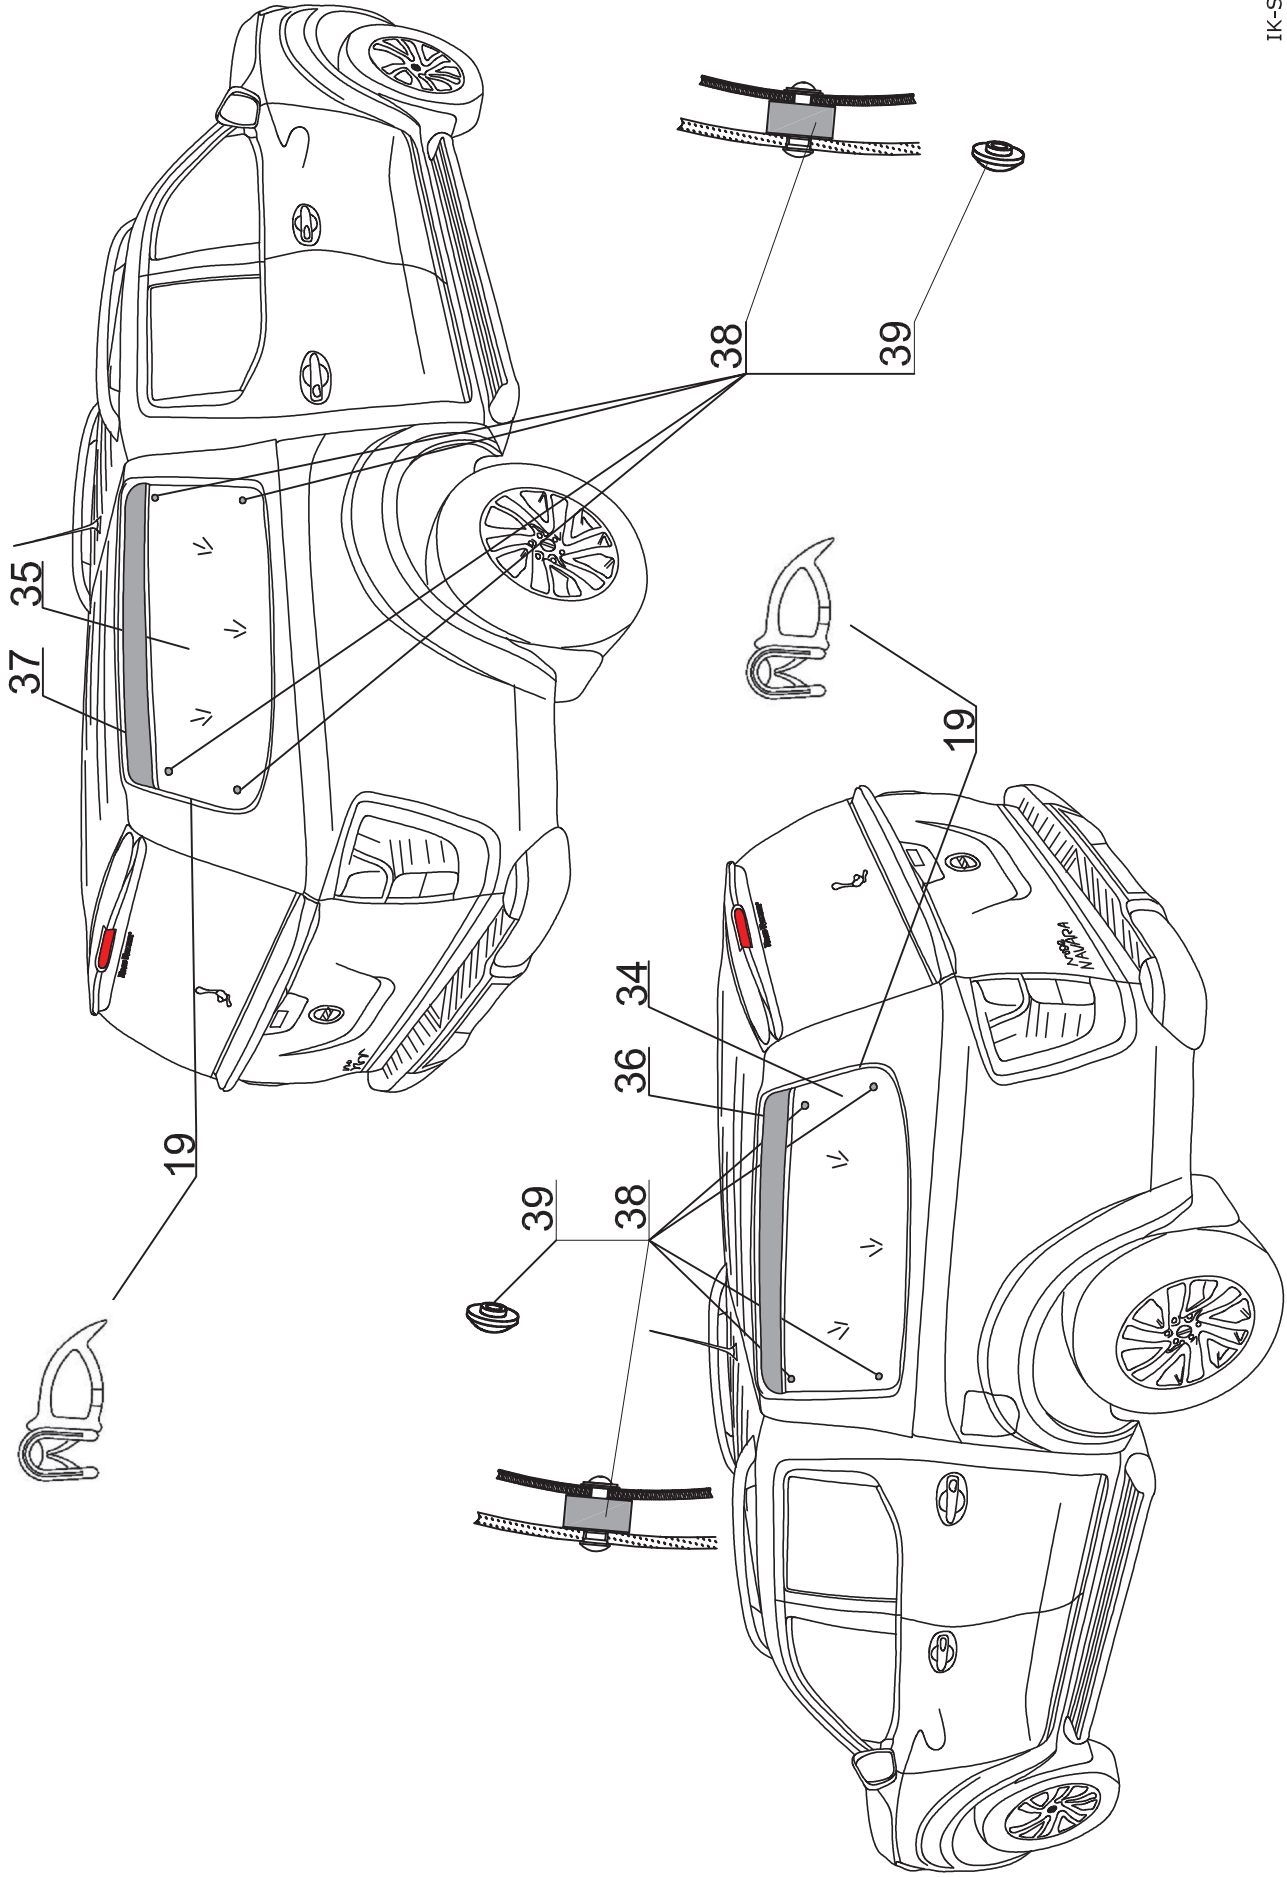

ROAD RANGER®

IK-SV-063-2017-W_A

SPECIAL F (1900973, 1900977)

NI DC RH 05 IF