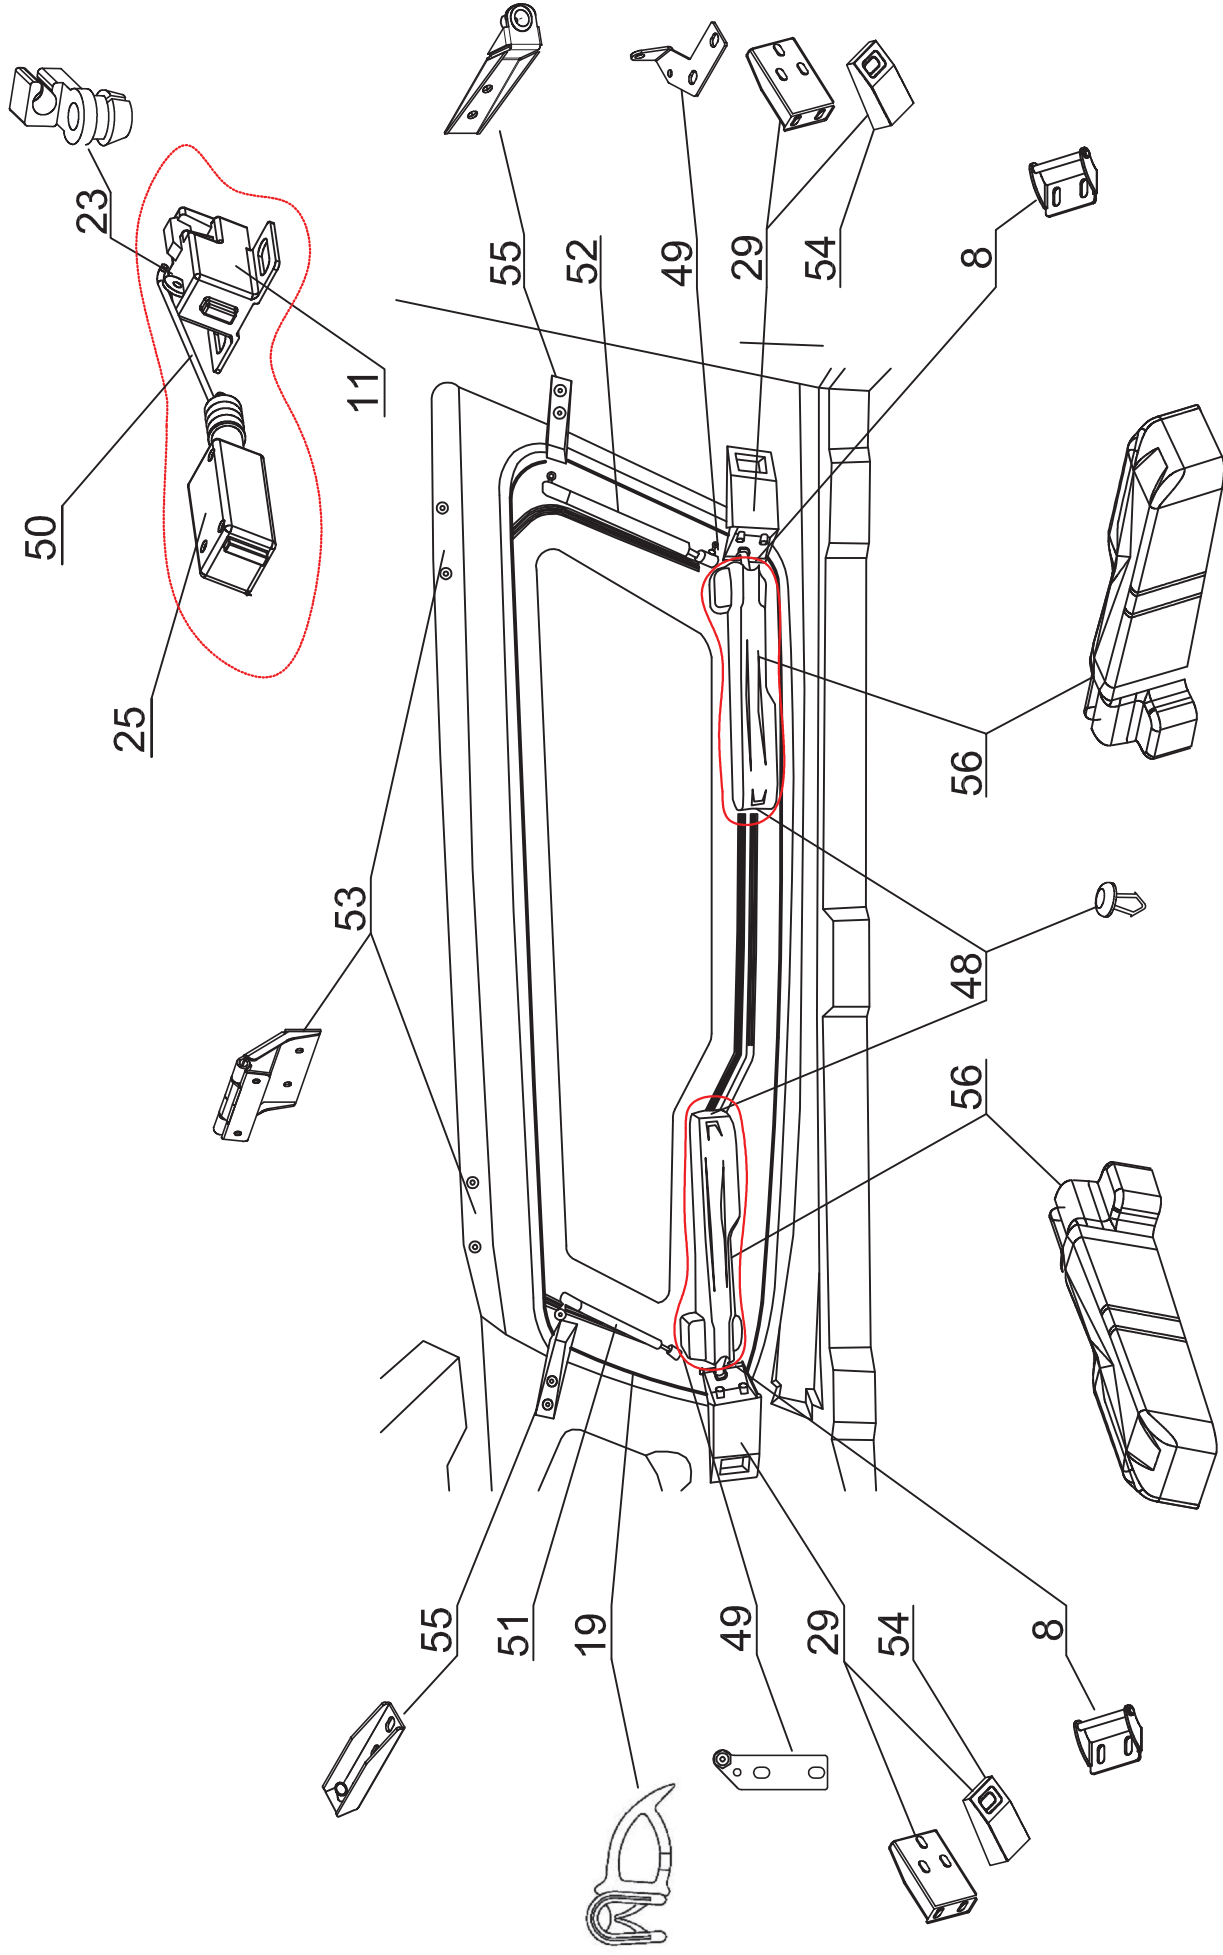

ROAD RANGER®

IK-SV-063-2017-W_A

FS2 (1900974, 1900978)

NI DC RH 05 IF