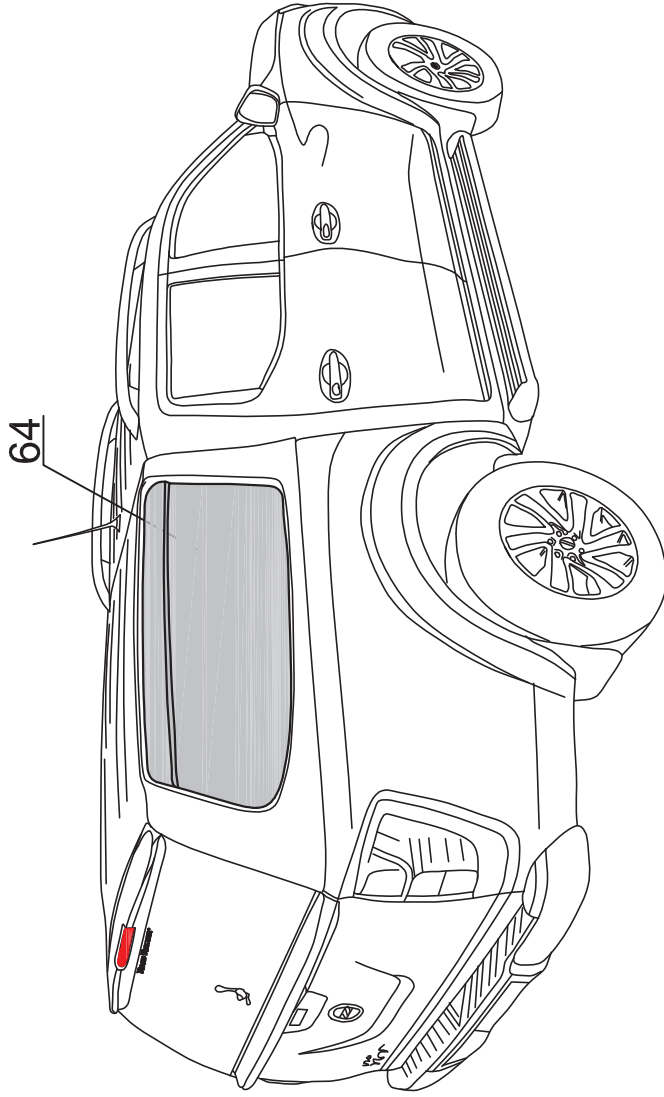

ROAD RANGER®

IK-SV-063-2017-W_A

S2 (1900975, 1900976)

S2

ME DC RH 05 IE