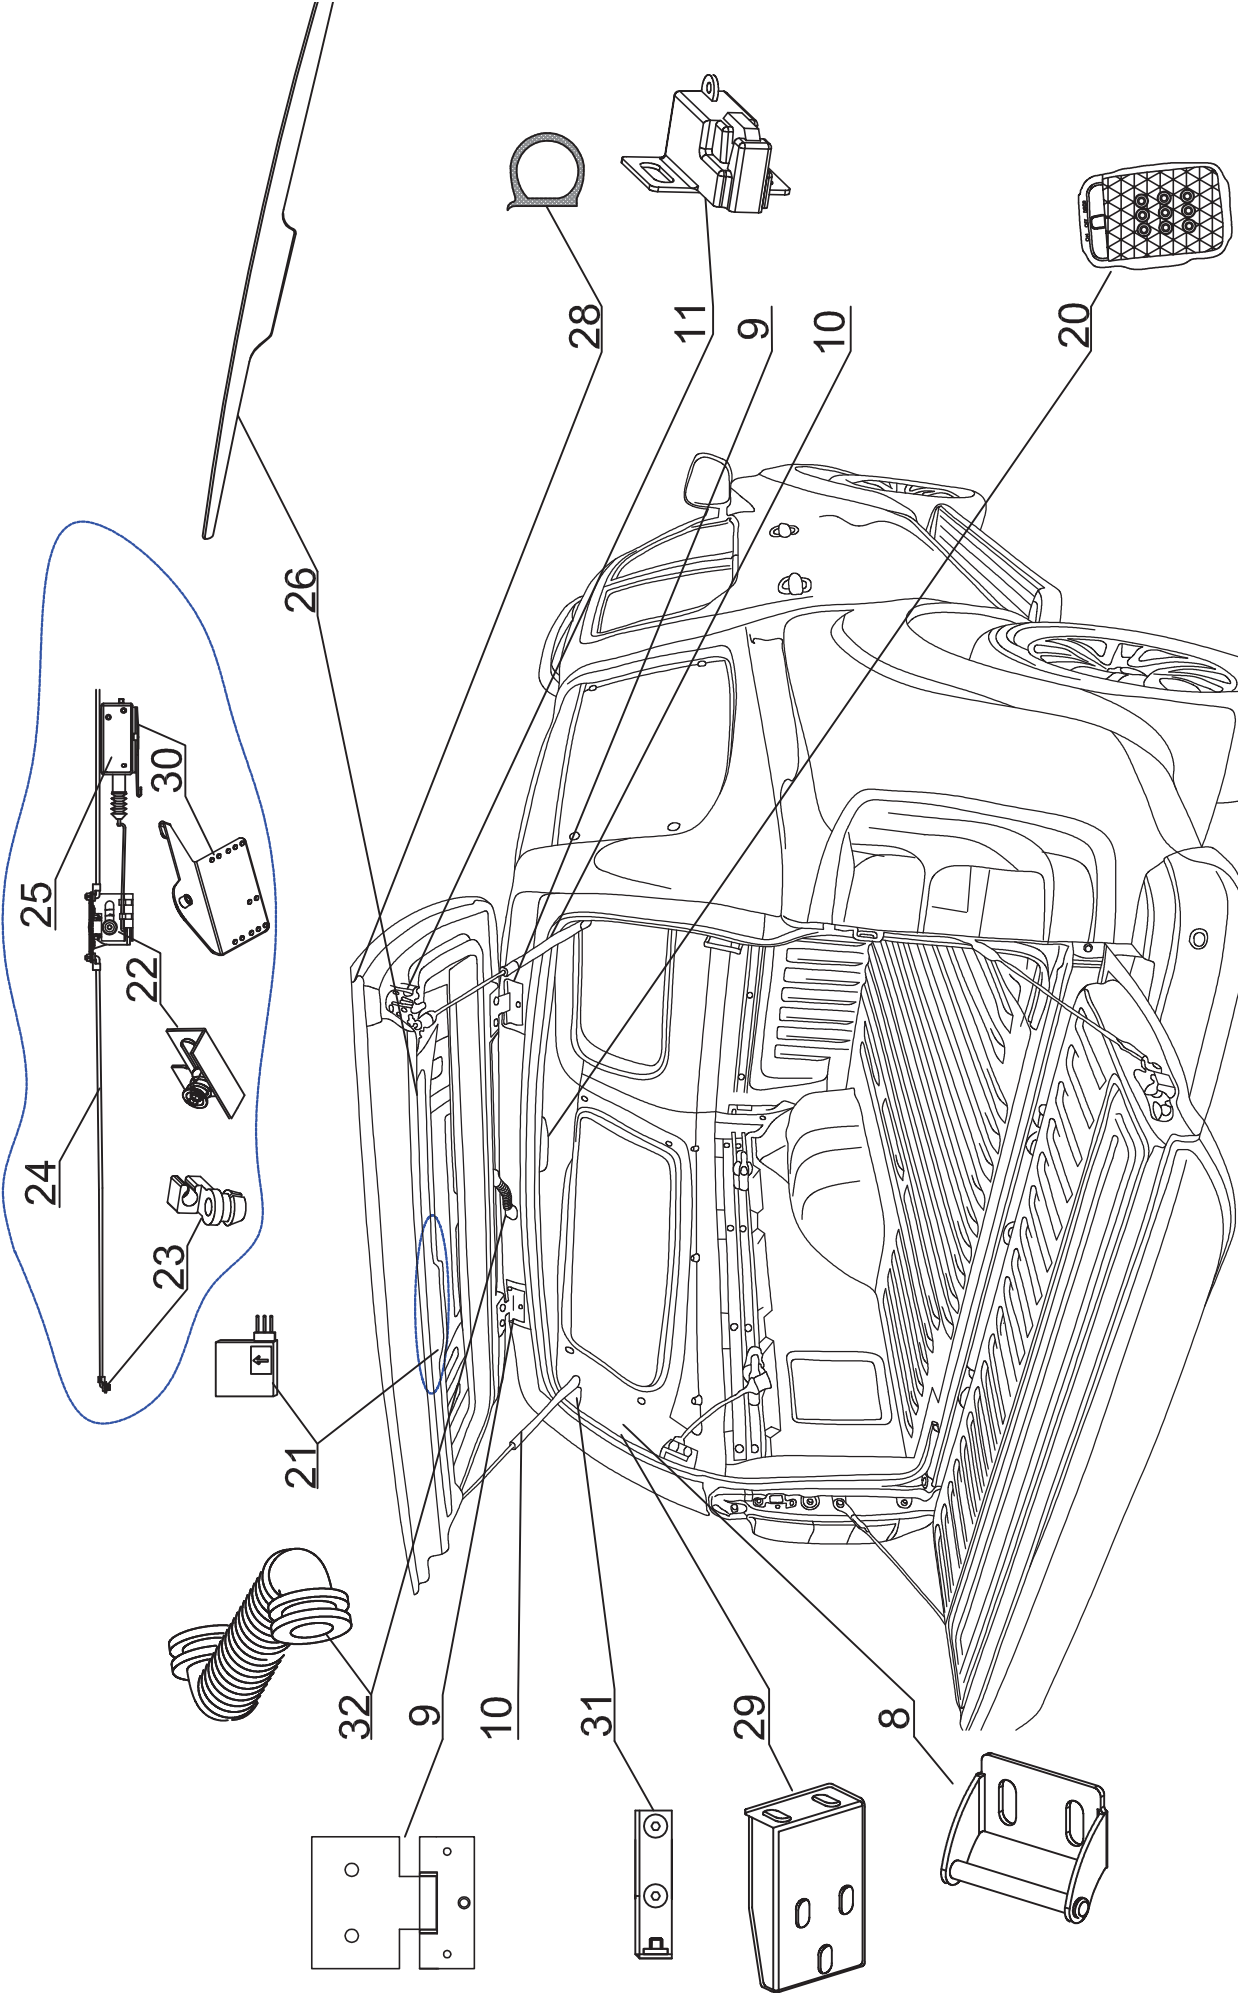

ROAD RANGER®

IK-SV-062-2017-W_A

STANDARD S (1900972, 1900976)
SPECIAL F (1900973, 1900977)
FS2 (1900974, 1900978)
S2 (1900975, 1900976)

NI DC RH 05 IF