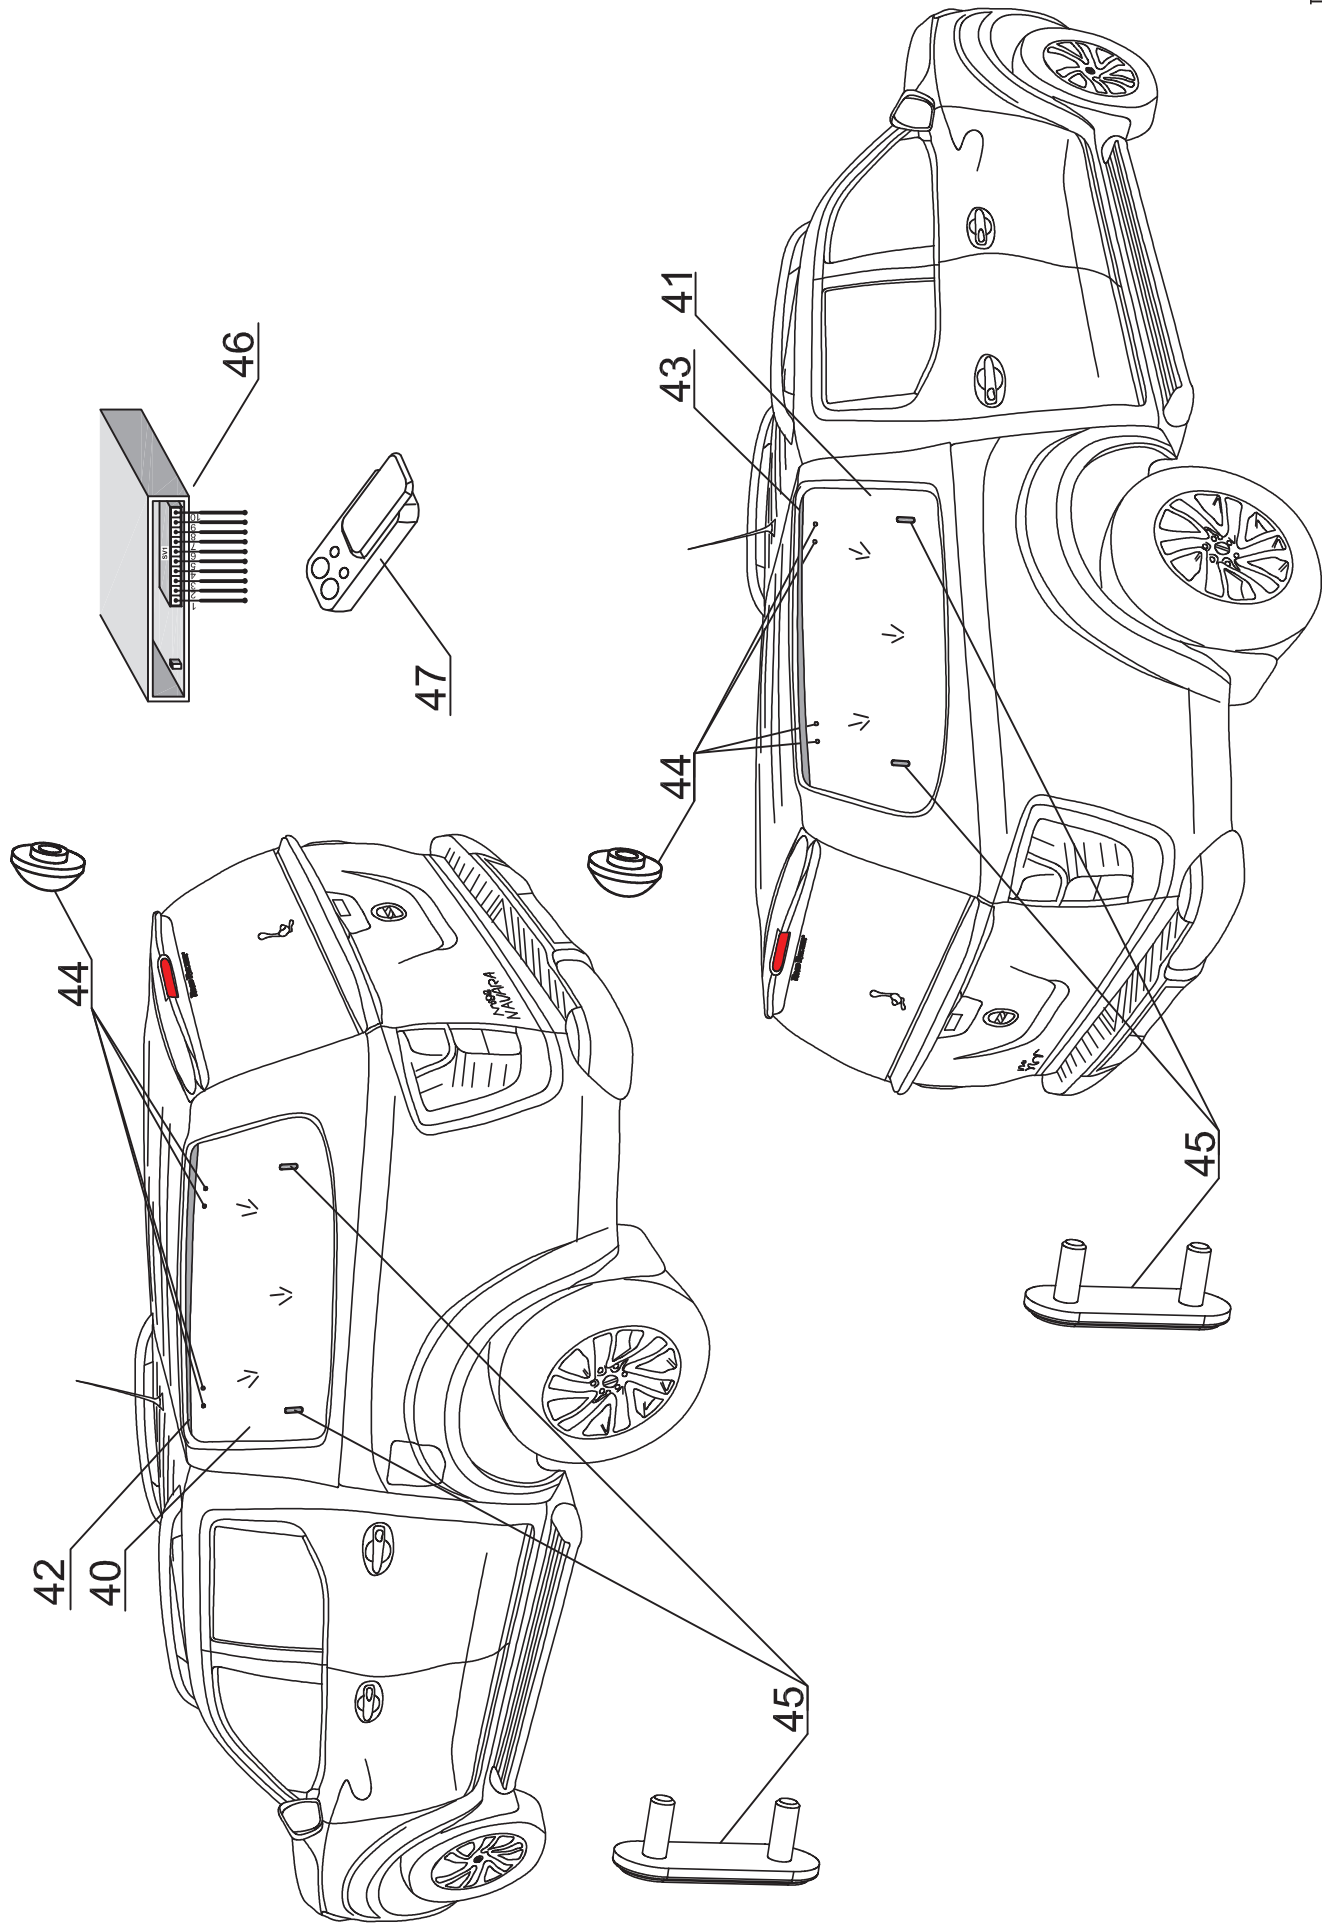

ROAD RANGER®

IK-SV-063-2017-W_A

FS2 (1900974, 1900978)

ME DC RH 05 IE

∞